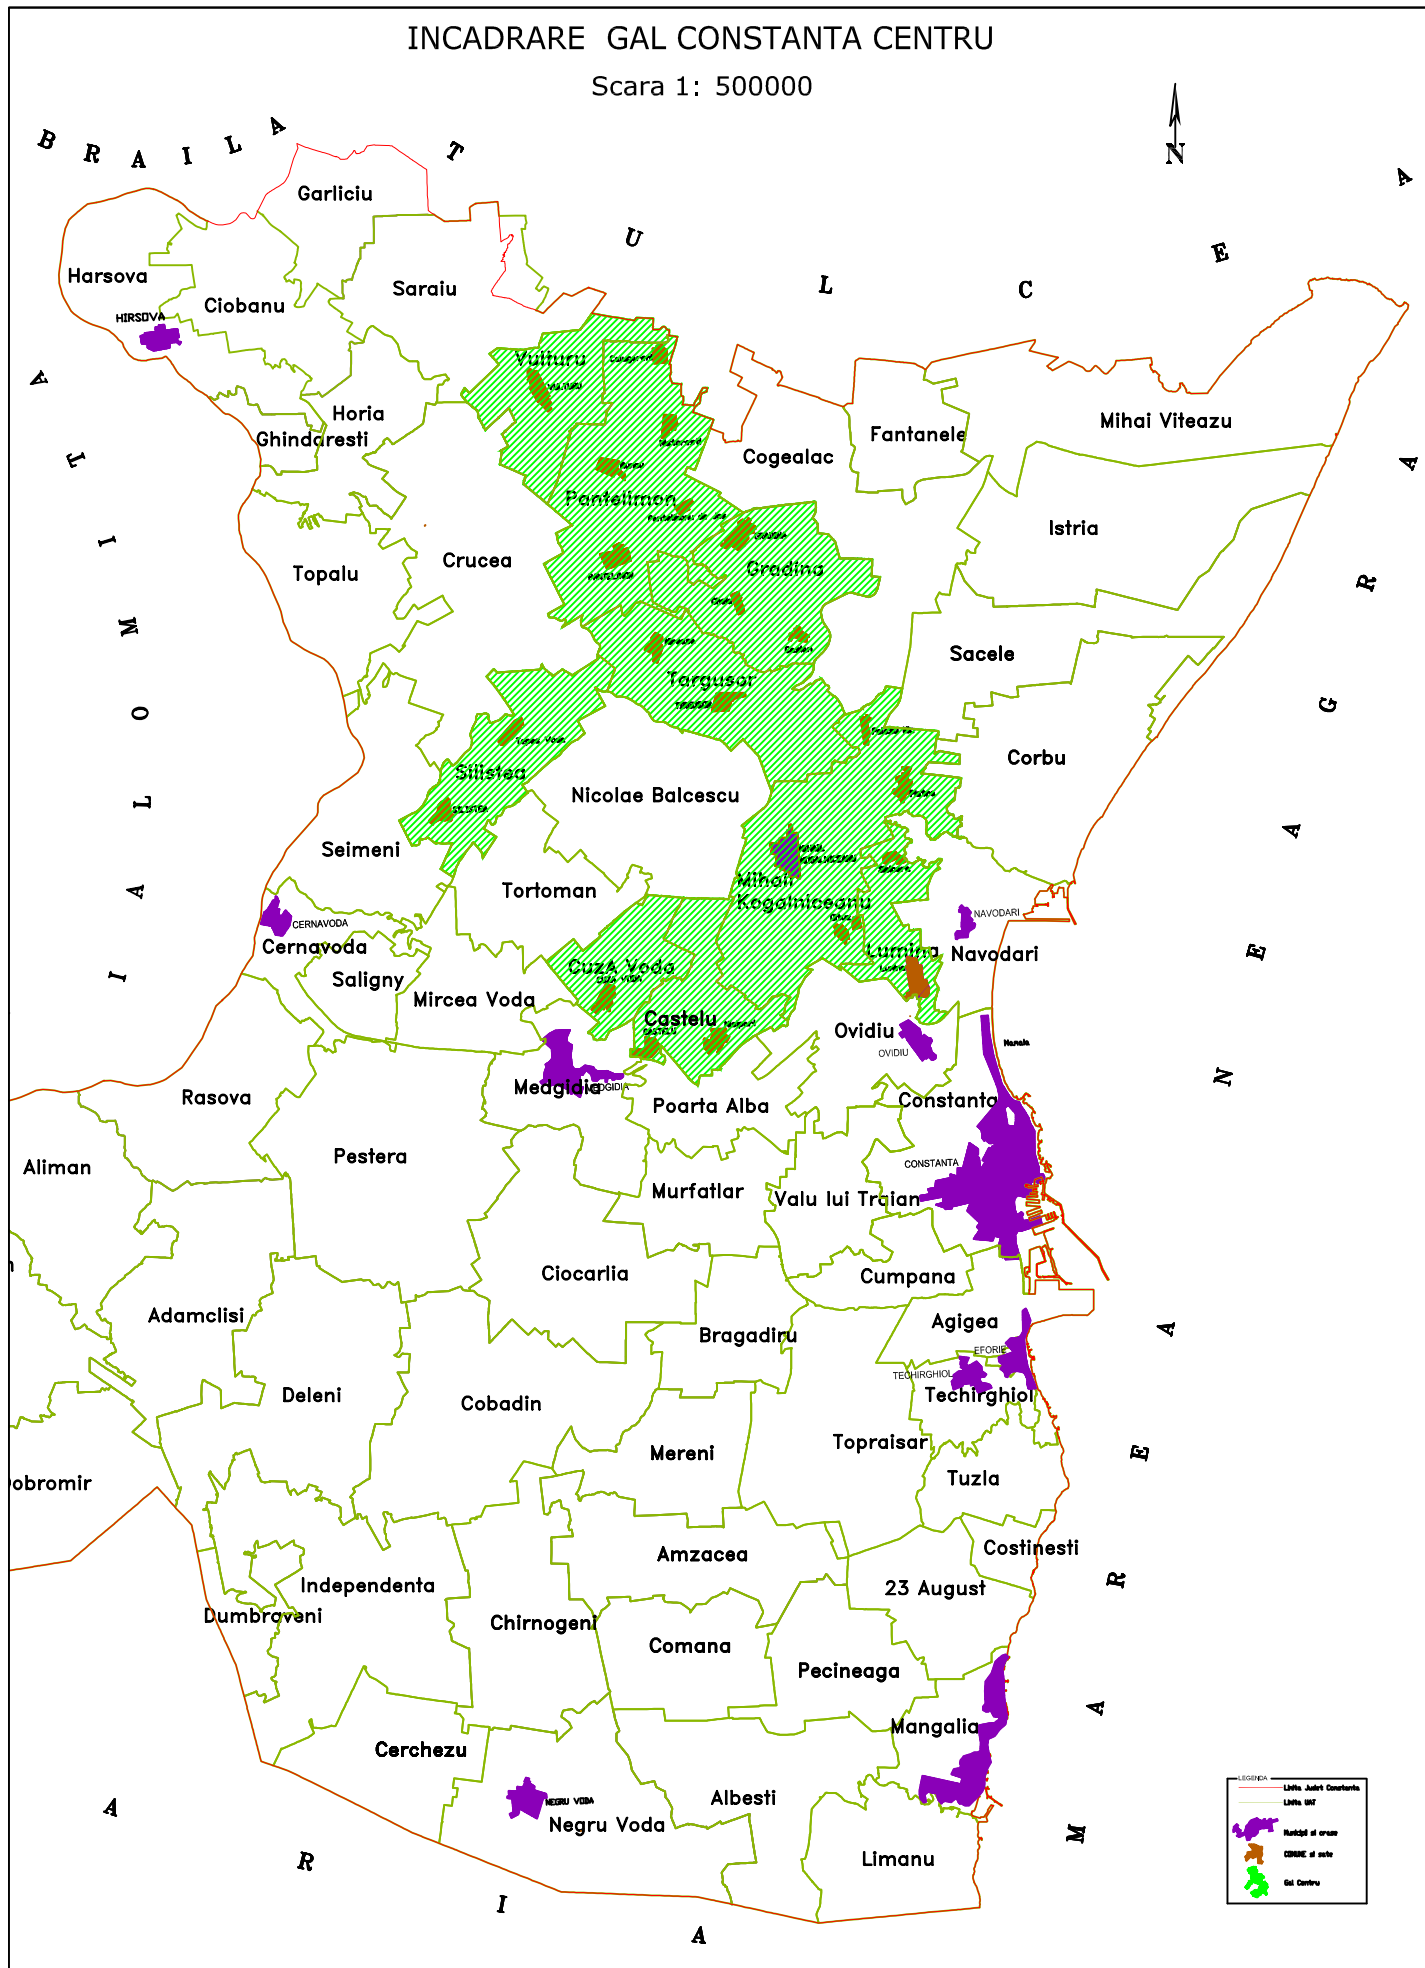

# INCADRARE GAL CONSTANTA CENTRU

Scara 1: 50000

# GAL CONSTANTA CENTRU

Scara 1:250000

## LEGENDA

- Drum European
- Drum national
- Drum judetean
- Drum comunal
- Municipii si orase
- COMUNE si sate
- Cal ferate
- Rauri, parauri, canale
- Limite administrative
- Limita GAL Constanta Centru